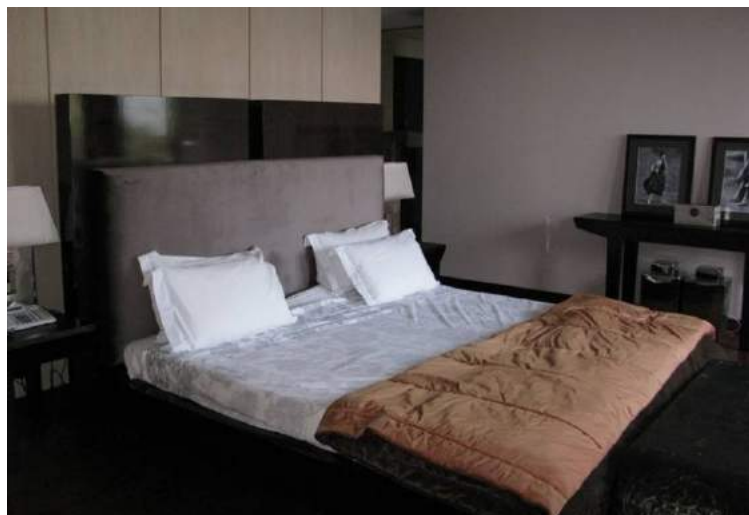

Аренда — Виллы — Вильфранш-сюр-Мер

priceByRequest

📍 Вильфранш-сюр-Мер